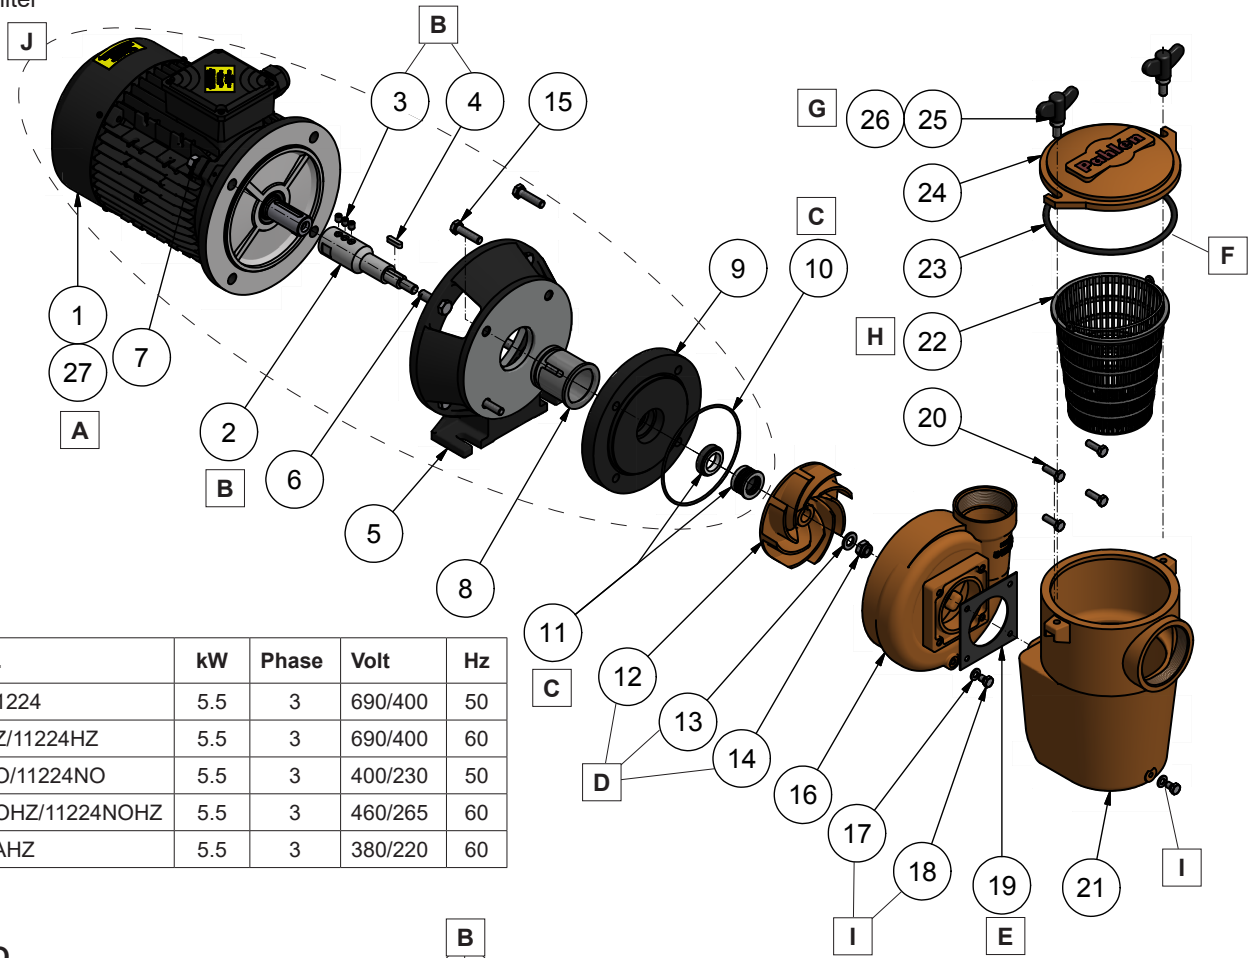

Pump P85, P85FLO

P85 with prefilter

Item no.	kW	Phase	Volt	Hz
11223/11224	5.5	3	690/400	50
11223HZ/11224HZ	5.5	3	690/400	60
11223NO/11224NO	5.5	3	400/230	50
11223NOHZ/11224NOHZ	5.5	3	460/265	60
11224SAHZ	5.5	3	380/220	60

P85FLO