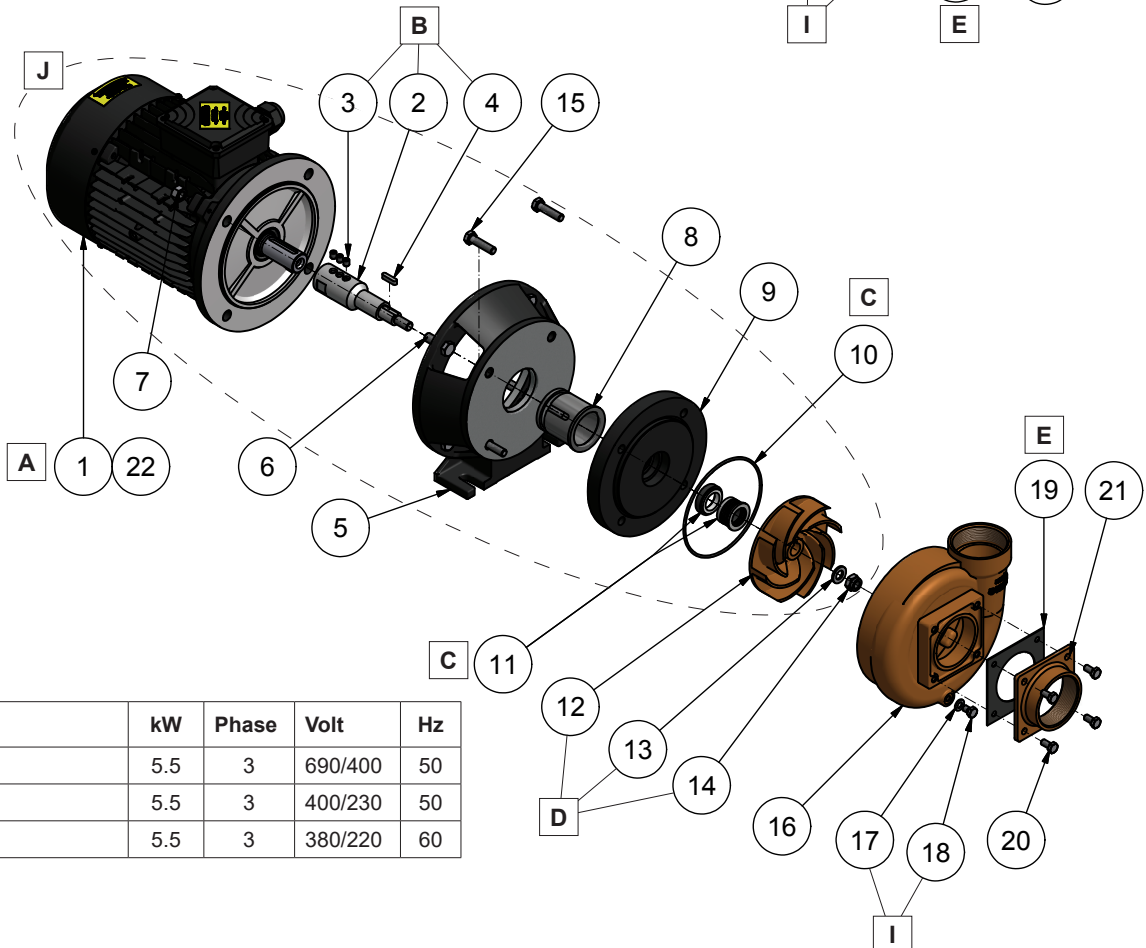

P85FLO

Item no.	kW	Phase	Volt	Hz
11523/11524	5.5	3	690/400	50
11523NO	5.5	3	400/230	50
11524SAHZ	5.5	3	380/220	60

Reservdelar Spare parts

Pos	Beskrivning	Description	Item No.	
A	1	Motor 3-fas, A250/28, inkl kabelförskr. M32x1.5	Motor A250/28, 3-phase incl cabel gland M32x1.5	
		5.5kW 400/230V/50Hz-460/265V/60Hz IE3	5.5kW 400/230V/50Hz-460/265V/60Hz IE3	631371
		5.5kW 690/400V/50Hz-460V/60Hz IE3	5.5kW 690/400V/50Hz-460V/60Hz IE3	631372
		5.5kW 380/220V 60Hz IE3	5.5kW 380/220V 60Hz A250/28 IE3	631375
B	2	Axel	Shaft	631042
3, 4	Stoppskruvar (3st), Kil	Set screws (3pcs), Wedge		
C	10, 11	Axeltätning + O-ring	Shaft seal + O-ring	631037
D	12	Pumphjul 5.5kW 50Hz Bricka, Låsmutter M12	Impeller 5.5kW 50Hz Washer, Nut M12	631043
	13,14	Pumphjul 5.5kW 60Hz Bricka, Låsmutter M12	Impeller 5.5kW 60Hz Washer, Nut M12	
E	19	Packning Ø72 *	Packing Ø72 *	631007
		Packning Ø84 **	Packing Ø80 **	631045
F	23	O-ring (pumplock)	O-ring (pump lid)	631011
G	26	Skruvratt M10 (2st)	Two-arm knobs M10 (2pcs)	631013
	25	Distans (2st)	Spacer (2pcs)	
H	22	Silkorg svart plast	Strainer basket black plastic	631010
I	17	Urtappningsplugg M8x12 (2st)	Drain plug M8x12 (2pcs)	631002
	18	Packning (2st)	Packing (2pcs)	
J	1-14	Drivsida 690/400V 50Hz IE3 *	Drive end 690/400V 50Hz IE3 *	631102
		Drivsida 690/400V 50Hz IE3 **	Drive end 690/400V 50Hz IE3 **	631103