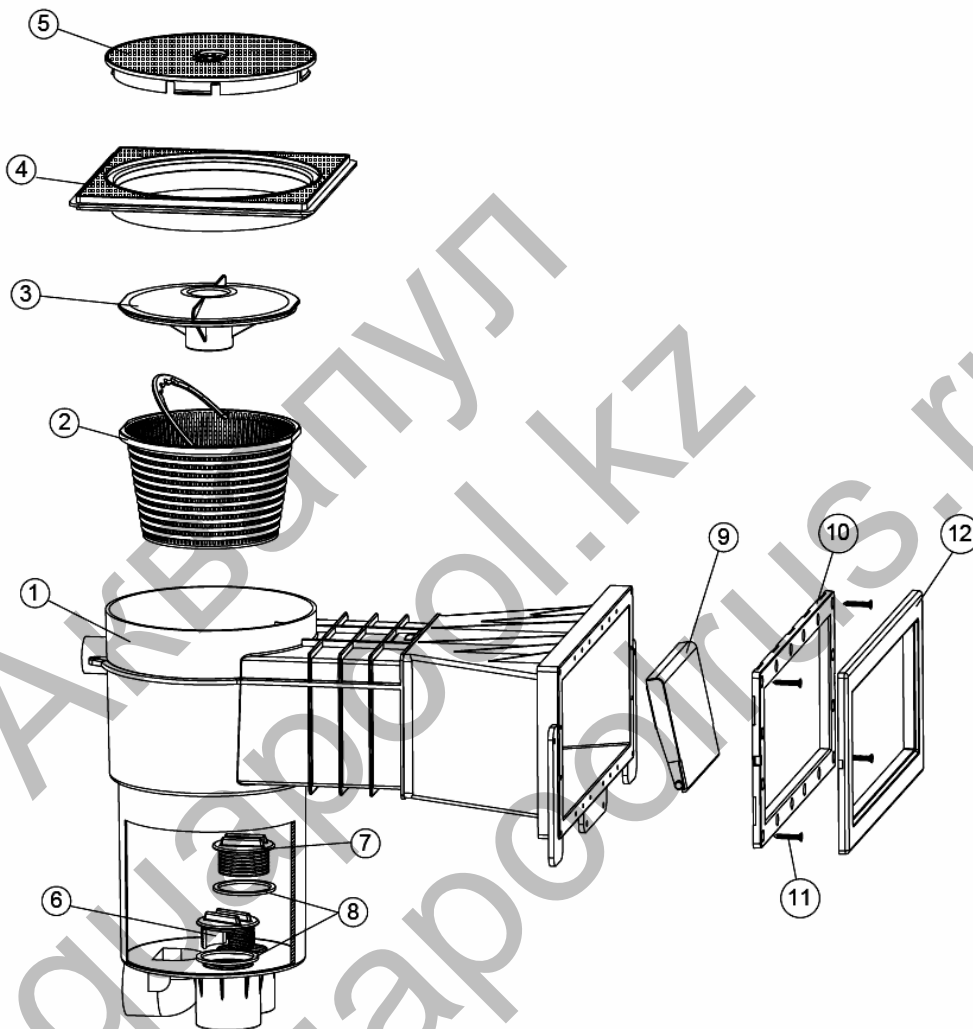

E-010

SUPER-SKIMMER PISCINA HORMIGÓN BOCA ANCHA / CON MARCO EMBELLECEDOR

Nº	IML	DENOMINACIÓN	CANT.
1	sense crear	Conjunto Cuerpo Super Skimmer IML versión Europa	1
2	E01206	Conjunto Cesto Super Skimmer	1
3	E01205	Tapa Aspiración Cesto Super Skimmer	1
4	E01203	Marco Cuadrado Tapa Super Skimmer IML	1
4	E01203-1	Marco Redondo Tapa Super Skimmer IML (E-004)	1
5	E01201	Conjunto Tapa Super Skimmer IML	1
	E01202	Tapeta Tapa Super Skimmer IML	1
6	E01209	Tapón Regulación Super Skimmer	1
7	E01207	Tapón Super Skimmer	1
8	E01208	Junta Plana 70x60x3	2
9	E01210	Conjunto Compuerta Super Skimmer IML	1
	E01211	Freno Compuerta Super Skimmer IML	1
10	E01214	Brida Boca Grande Super Skimmer IML	1
11	E012121	Tornillo DIN 7982 A2 4,8x32	4
12	E01215 RS-19	Embellecedor para Boca Grande Super Skimmer IML	1